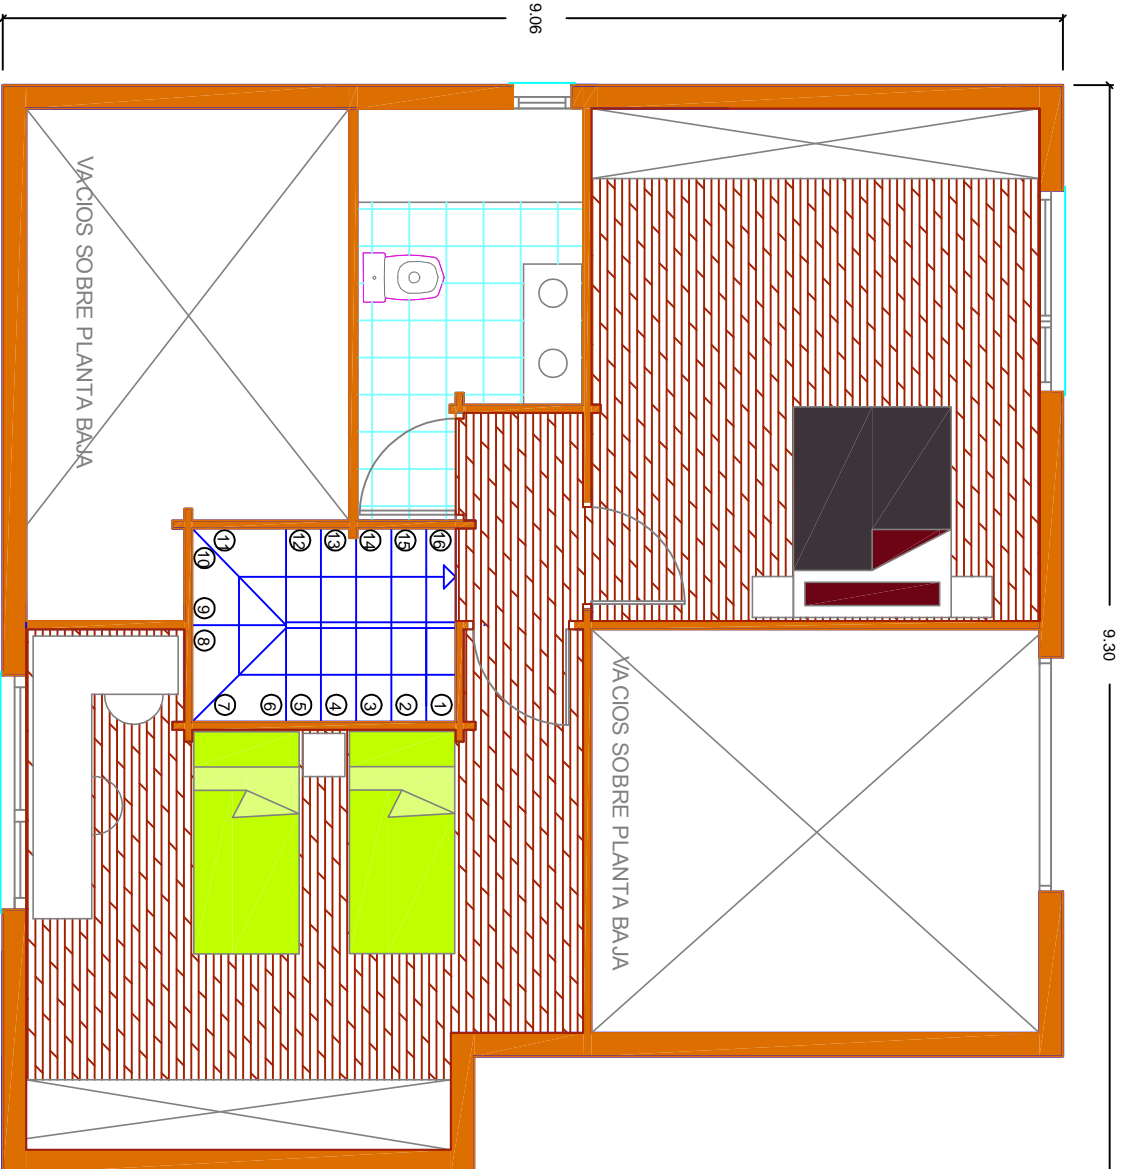

14.30

SOPUERTA ARROYOS

Vivienda : 115 m²

Porche : 30 m²

Garaje : 12 m²

9.06

PLANTA BAJA

PLANTA PRIMERA