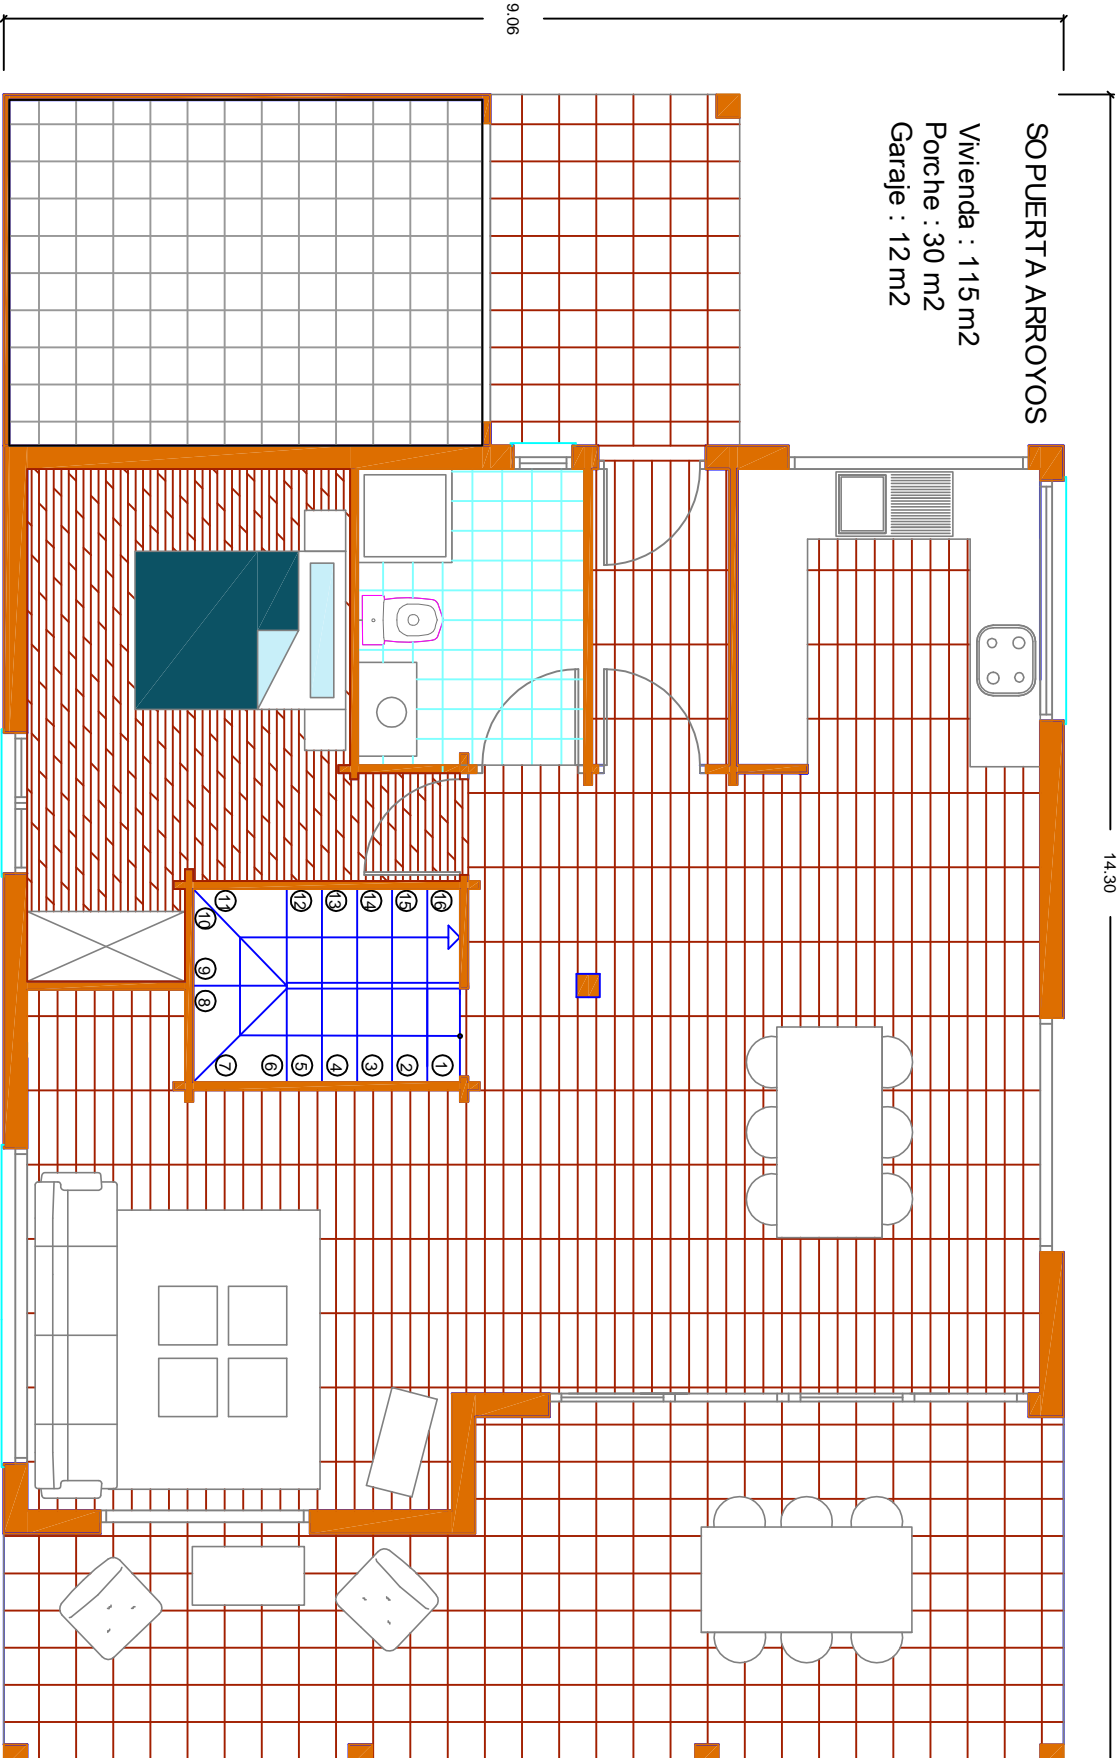

14.30

SOPUERTA ARROYOS

Vivienda : 115 m²

Porche : 30 m²

Garaje : 12 m²

9.06

PLANTA BAJA

PLANTA PRIMERA