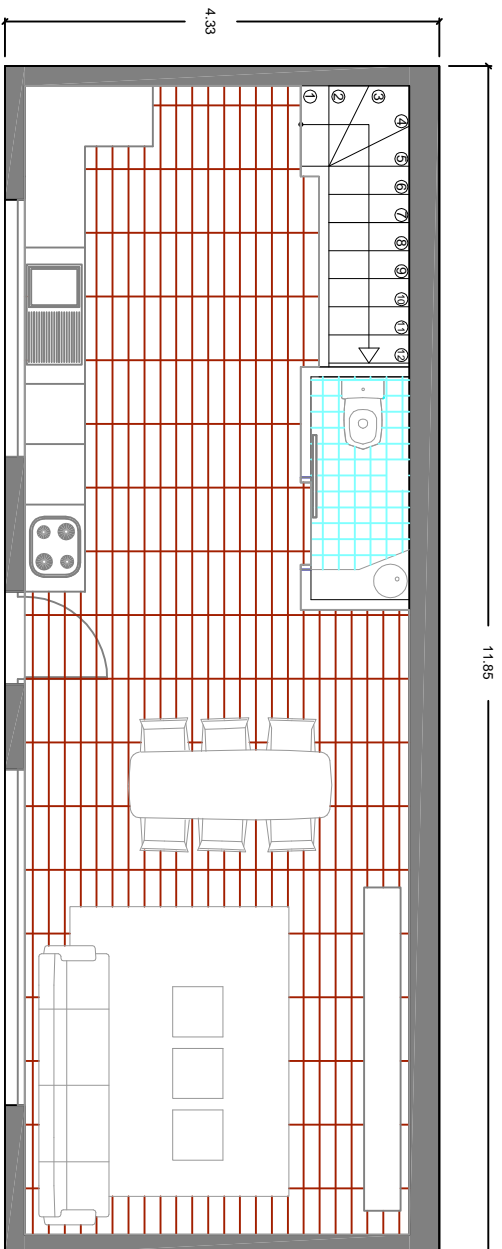

ETXEBARRI III

Vivienda : 124,92 m²
Porche : 18,25 m²

PLANTA SOTANO

PLANTA BAJA