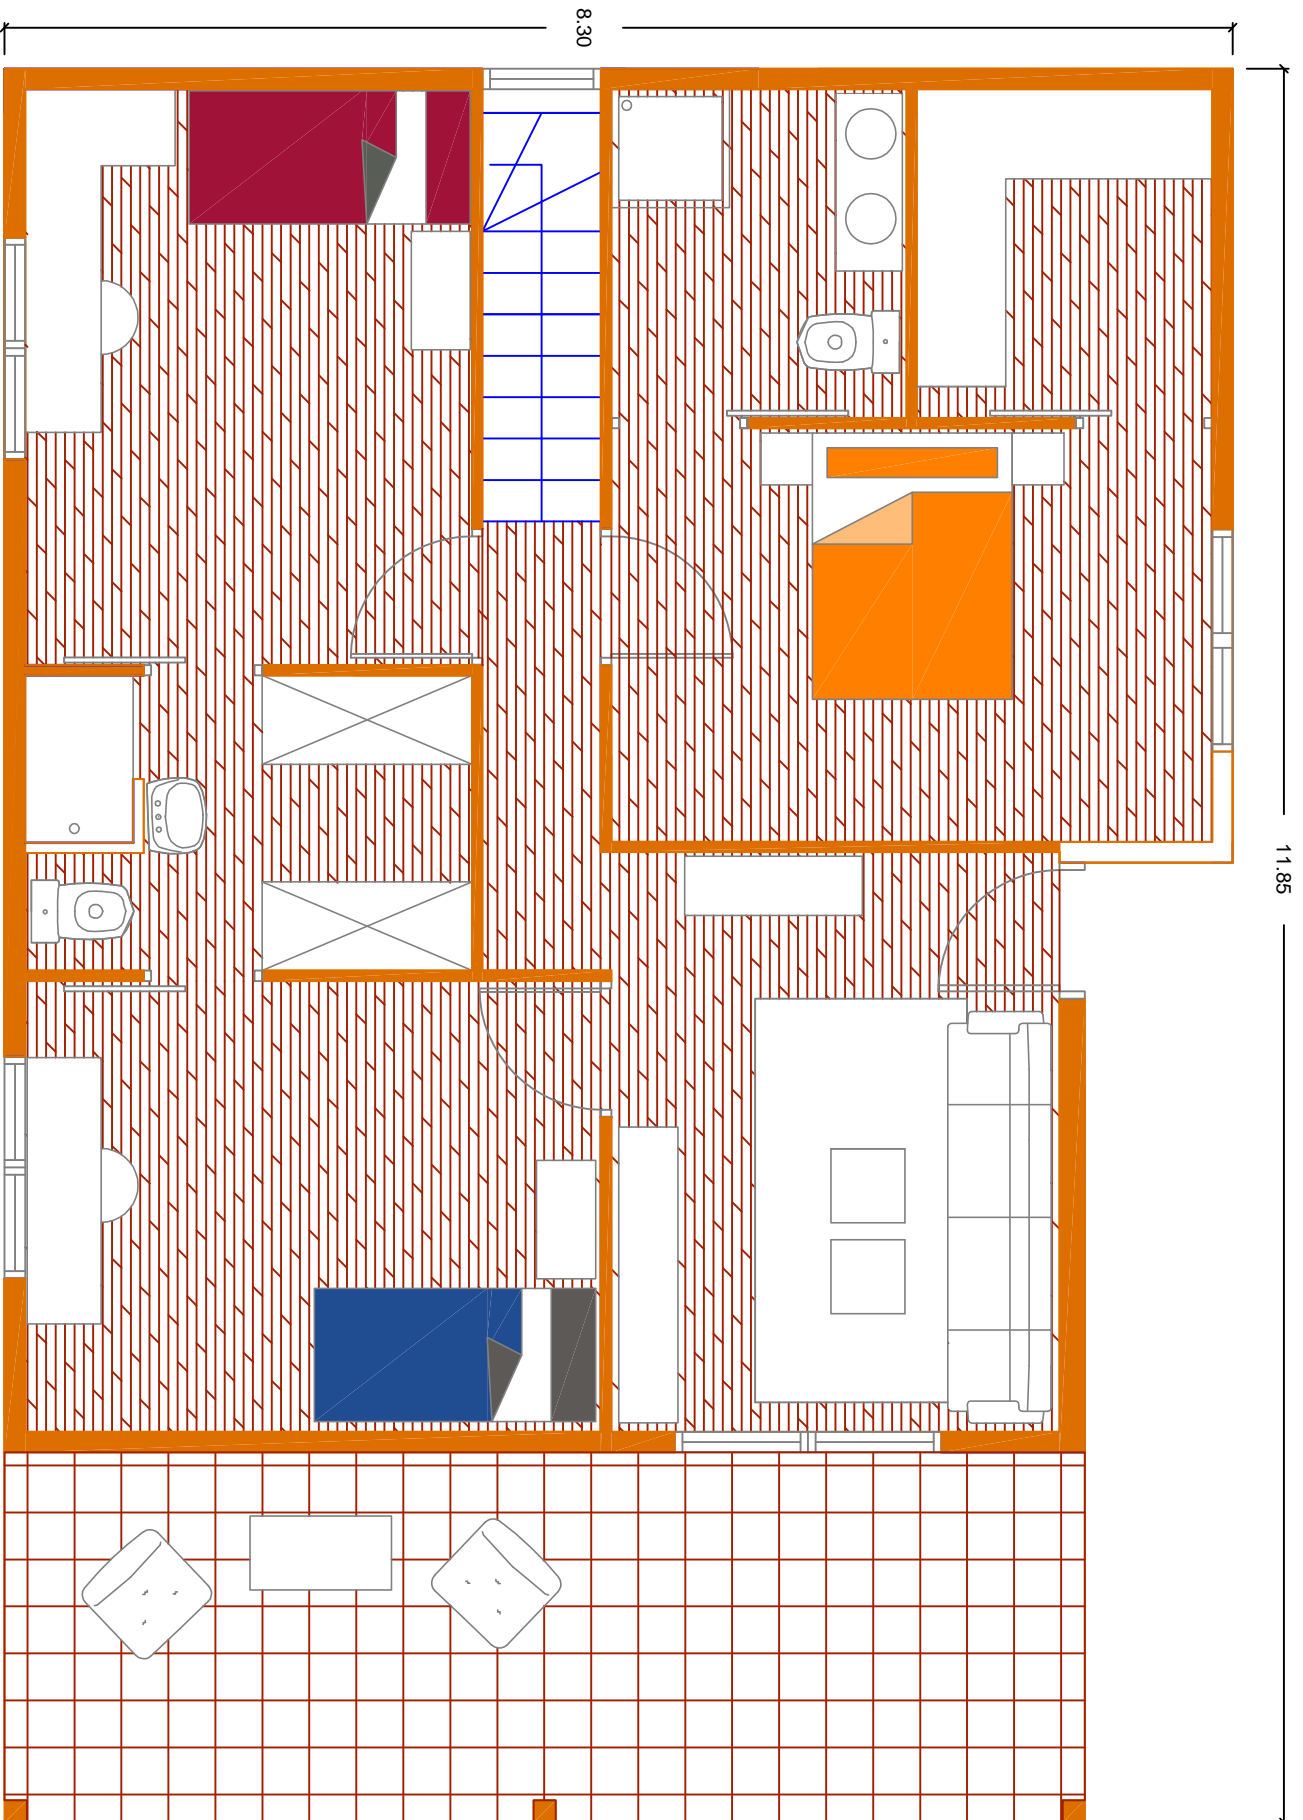

ETXEBARRI III

Vivienda : 124,92 m²
Porche : 18,25 m²

PLANTA SOTANO

PLANTA BAJA